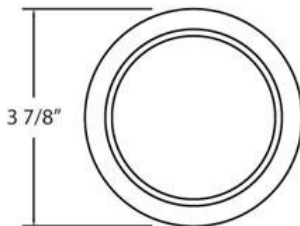

24808, TRIM,3-INCH ROUND SHOWER

DÉTAILS DU PRODUIT

| | | |
|---------------------|---|--------------|
| Non. | : | 24808-101 |
| Couleur du produit | : | SATIN NICKEL |
| Matériau du produit | : | FROST |
| diamètre | : | 3.875" |
| Taille | : | 1.625" |

OPTIONS AVAILABLE

| NUMÉRO D'ARTICLE | FINI | OMBRE |
|------------------|--------------|-------|
| 24808-101 | SATIN NICKEL | FROST |
| 24808-123 | CHROME | FROST |

DÉTAILS TECHNIQUES

| | | |
|-------------------------|---|---|
| direction de la lumière | : | Down |
| tête de lampe réglable | : | No |
| la localisation | : | DAMP |
| approbation | : |  |