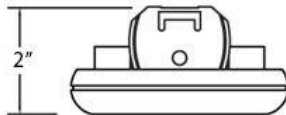

OPTIONS AVAILABLE

NUMÉRO D'ARTICLE	FINI	OMBRE
24808-101	SATIN NICKEL	FROST
24808-123	CHROME	FROST