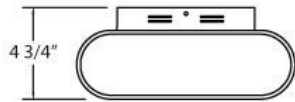

INFORMACIÓN DEL PROYECTO

Nombre del trabajo: Fecha: Tipo:

Comentarios: