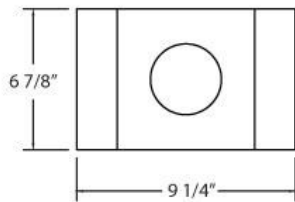

INFORMACIÓN DEL PROYECTO

Nombre del trabajo: Fecha: Tipo:

Comentarios: