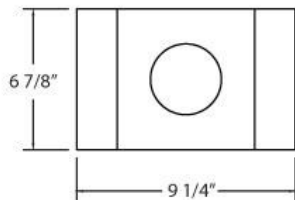

RENSEIGNEMENTS SUR LE PROJET

Nom du travail: Date: Type:

Commentaires: