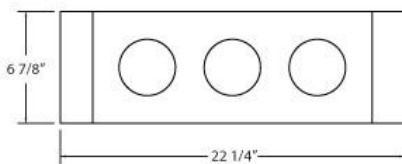

DETALLES TÉCNICOS

dirección de la luz	:	Down
cabezal de lámpara ajustable	:	No
aprobación	:	

INFORMACIÓN DEL PROYECTO

Nombre del trabajo: Fecha: Tipo:

Comentarios: