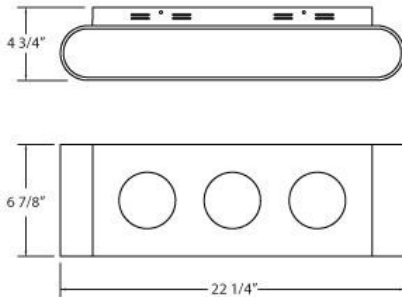

DÉTAILS TECHNIQUES

direction de la lumière	:	Down
tête de lampe réglable	:	No
approbation	:	

RENSEIGNEMENTS SUR LE PROJET

Nom du travail: Date: Type:

Commentaires: