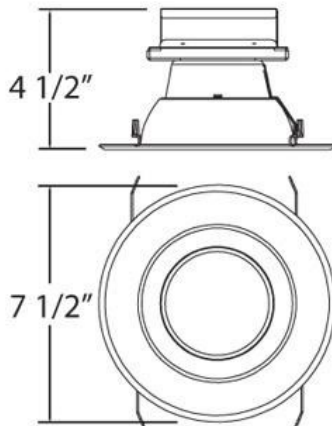

25081, 6-INCH 14W LED CONVERSION KIT

DETALLES DE PRODUCTO

No.	:	25081-46
Color del producto	:	WHITE
Color de sombra / acento	:	WHITE
diámetro	:	7.5"
Altura	:	4.5"

FUENTE DE LUZ DETALLES

Tipo de fuente de luz	:	INTEGRATED LED
Voltaje de entrada	:	120V
Voltaje de la bombilla	:	120V
Tipo de enchufe	:	LED
Vataje total	:	14W
Lúmenes iniciales	:	920lm
Kelvin	:	3000K
CRI	:	80
Regulable	:	Yes

OPTIONS AVAILABLE

ARTÍCULO NO.	REFINEMENT	SOMBRA
25081-46	WHITE	WHITE

DETALLES TÉCNICOS

dirección de la luz	:	Down
cabezal de lámpara ajustable	:	No
la posición	:	DAMP
aprobación	:	
Título 24	:	Yes
ángulo del haz	:	120