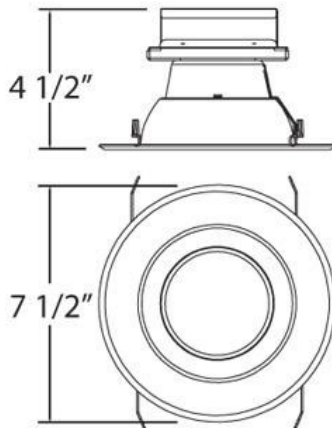

25081, 6-INCH 14W LED CONVERSION KIT

DÉTAILS DU PRODUIT

Non.	:	25081-46
Couleur du produit	:	WHITE
Matériau du produit	:	WHITE
diamètre	:	7.5"
Taille	:	4.5"

DÉTAILS DE LA SOURCE LUMINEUSE

Type de source lumineuse	:	INTEGRATED LED
Tension d'entrée	:	120V
Tension de l'ampoule	:	120V
Type de prise	:	LED
Puissance totale	:	14W
Lumens initiaux	:	920lm
Kelvin	:	3000K
CRI	:	80
Dimmable	:	Yes

OPTIONS AVAILABLE

NUMÉRO D'ARTICLE	FINI	OMBRE
25081-46	WHITE	WHITE

DÉTAILS TECHNIQUES

direction de la lumière	:	Down
tête de lampe réglable	:	No
la localisation	:	DAMP
approbation	:	
Titre 24	:	Yes
angle de faisceau	:	120