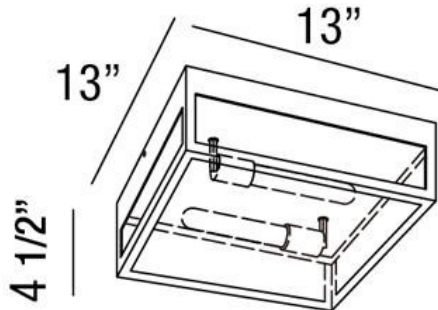

### DETALLES DE PRODUCTO

No.	:	25604-016
Color del producto	:	BRONZE
Color de sombra / acento	:	CLEAR GLASS
Longitud	:	13"
Anchura	:	13"
Altura	:	4.5"
Peso	:	7.6lbs

### DETALLES TÉCNICOS

dirección de la luz	:	Down
Longitud del toldo / placa posterior	:	12"
Altura del toldo / placa trasera	:	1"
Ancho del toldo / placa posterior	:	12"
cabezal de lámpara ajustable	:	No
la posición	:	WET
aprobación	:	