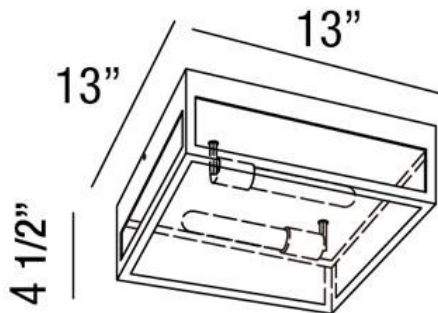

## RETTO, 2-LIGHT FLUSHMOUNT

### DÉTAILS DU PRODUIT

Non.	:	25604-016
Couleur du produit	:	BRONZE
Matériau du produit	:	CLEAR GLASS
Longueur	:	13"
Largeur	:	13"
Taille	:	4.5"
Poids	:	7.6lbs

### DÉTAILS TECHNIQUES

direction de la lumière	:	Down
Canopée / Longueur Backplate	:	12"
Canopée / Hauteur Backplate	:	1"
Canopée / Largeur Backplate	:	12"
tête de lampe réglable	:	No
la localisation	:	WET
approbation	:	