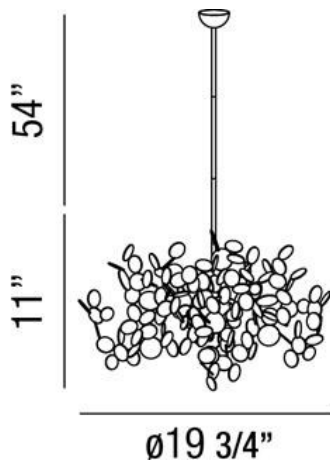

DIVO, 20" ROUND PENDANT

DÉTAILS DU PRODUIT

Non.	:	25616-019
Couleur du produit	:	POLISHED NICKEL
Product Material	:	METAL
Matériau du produit	:	POLISHED NICKEL
Ombre / Couleur d'accent	:	METAL ACCENTS
diamètre	:	19.75"
Taille	:	11"
hauteur totale	:	65"
Poids	:	8.3lbs

DÉTAILS DE LA SOURCE LUMINEUSE

nombre d'ampoules	:	3
Source de lumière	:	Halogen
Type de source lumineuse	:	G9
Tension d'entrée	:	120V
Tension de l'ampoule	:	120V
Type de prise	:	G9
puissance	:	60W
Puissance totale	:	180W
ampoule incluse	:	Yes
Dimmable	:	Yes

OPTIONS AVAILABLE

NUMÉRO D'ARTICLE	FINI	OMBRE
25616-019	POLISHED NICKEL	POLISHED NICKEL

DÉTAILS TECHNIQUES

direction de la lumière	:	Down
Type de support suspendu	:	ROD
Longueur de support suspendu	:	54"
tiges incluses	:	6" +12" +18" +18"
Canopée / Hauteur Backplate	:	2.5"
diamètre de l'auvent / plaque arrière	:	5"
tête de lampe réglable	:	No
la localisation	:	DRY
approbation	:	