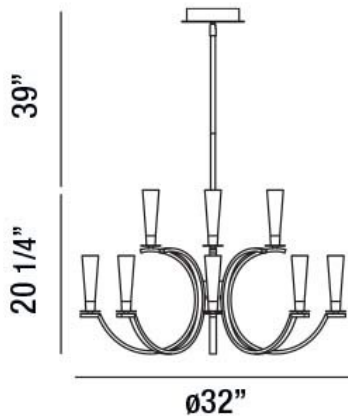

CROMO, 32" ROUND CHANDELIER

OPTIONS AVAILABLE

ARTÍCULO NO.	REFINEMENT	SOMBRA
25635-010	POLISHED CHROME	CLEAR

DETALLES DE PRODUCTO

No.	:	25635-010
Color del producto	:	POLISHED CHROME
Material del producto	:	METAL
Color de sombra / acento	:	CLEAR
Material de sombra / acento	:	GLASS
diámetro	:	32"
Altura	:	20.25"
altura total	:	59.25"
Peso	:	26.1lbs

FUENTE DE LUZ DETALLES

número de bombillas	:	12
fuelle de luz	:	Halogen
Tipo de fuente de luz	:	BI-PIN
Voltaje de entrada	:	120V
Voltaje de la bombilla	:	12V
Tipo de enchufe	:	G4
potencia	:	20W
Vataje total	:	240W
bombilla incluida	:	Yes
Regulable	:	Yes

DETALLES TÉCNICOS

dirección de la luz	:	Up
Tipo de soporte colgante	:	ROD
Longitud del soporte colgante	:	39"
varillas incluidas	:	3"+6"+12"+18"
Altura del toldo / placa trasera	:	1.5"
diámetro de la marquesina / placa trasera	:	6.25"
cabezal de lámpara ajustable	:	No
aprobación	:	