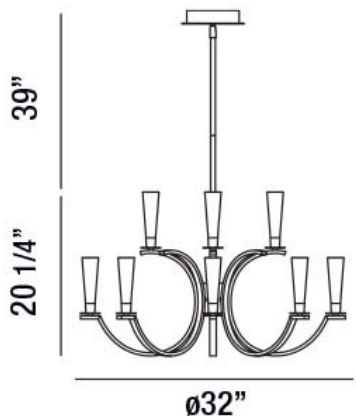

CROMO, 32" ROUND CHANDELIER

OPTIONS AVAILABLE

NUMÉRO D'ARTICLE	FINI	OMBRE
25635-010	POLISHED CHROME	CLEAR

DÉTAILS DU PRODUIT

Non.	:	25635-010
Couleur du produit	:	POLISHED CHROME
Product Material	:	METAL
Matériau du produit	:	CLEAR
Ombre / Couleur d'accent	:	GLASS
diamètre	:	32"
Taille	:	20.25"
hauteur totale	:	59.25"
Poids	:	26.1lbs

DÉTAILS DE LA SOURCE LUMINEUSE

nombre d'ampoules	:	12
Source de lumière	:	Halogen
Type de source lumineuse	:	BI-PIN
Tension d'entrée	:	120V
Tension de l'ampoule	:	12V
Type de prise	:	G4
puissance	:	20W
Puissance totale	:	240W
ampoule incluse	:	Yes
Dimmable	:	Yes

DÉTAILS TECHNIQUES

direction de la lumière	:	Up
Type de support suspendu	:	ROD
Longueur de support suspendu	:	39"
tiges incluses	:	3"+6"+12"+18"
Canopée / Hauteur Backplate	:	1.5"
diamètre de l'auvent / plaque	:	6.25"
arrière	:	
tête de lampe réglable	:	No
approbation	:	