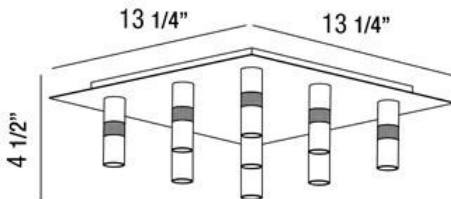

DETALLES TÉCNICOS

cabezal de lámpara ajustable	:	No
la posición	:	DRY
aprobación	:	

INFORMACIÓN DEL PROYECTO

Nombre del trabajo: Fecha: Categoría:

Comentarios: