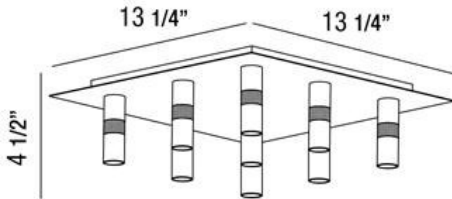

DÉTAILS TECHNIQUES

tête de lampe réglable	:	No
la localisation	:	DRY
approbation	:	

RENSEIGNEMENTS SUR LE PROJET

Nom du travail: Date: Catégorie:

Commentaires: