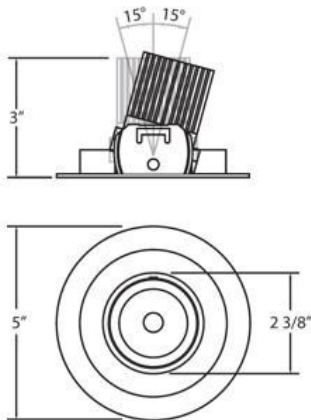

### DETALLES DE PRODUCTO

No.	:	25870-02
Color del producto	:	WHITE
Color de sombra / acento	:	WHITE
diámetro	:	5"
Altura	:	3"

### DETALLES TÉCNICOS

dirección de la luz	:	Down
cabezal de lámpara ajustable	:	Yes
aprobación	:	
Título 24	:	Yes
ajuste vertical	:	15