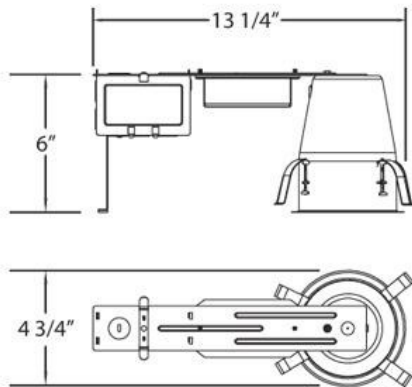

OPTIONS AVAILABLE

ARTÍCULO NO.	REFINEMENT	SOMBRA
25871-012	WHITE	WHITE