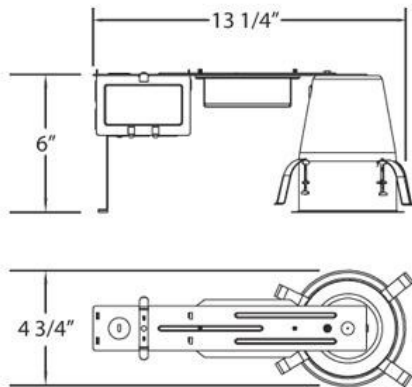

25871, 4-INCH LED REMODELING HOUSING

DÉTAILS DU PRODUIT

Non.	:	25871-012
Couleur du produit	:	WHITE
Matériau du produit	:	WHITE
Longueur	:	13.25"
diamètre	:	4.75"
Taille	:	6"

DÉTAILS DE LA SOURCE LUMINEUSE

Type de source lumineuse	:	INTEGRATED LED
Tension de l'ampoule	:	120V
Type de prise	:	LED
Puissance totale	:	10W
Lumens initiaux	:	620lm
Kelvin	:	3500K
CRI	:	80
Dimmable	:	Yes

OPTIONS AVAILABLE

NUMÉRO D'ARTICLE	FINI	OMBRE
25871-012	WHITE	WHITE

DÉTAILS TECHNIQUES

direction de la lumière	:	Down
tête de lampe réglable	:	No
approbation	:	
Titre 24	:	Yes

RENSEIGNEMENTS SUR LE PROJET

 Nom du travail: Date: Catégorie:

 Commentaires: