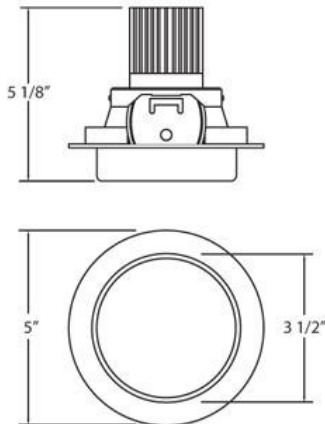

26082, 4-INCH SHOWER DROP OPAL TRIM,LED

DETALLES DE PRODUCTO

No.	:	26082-57
Color del producto	:	WHITE
Color de sombra / acento	:	OPAL WHITE
diámetro	:	5"
Altura	:	5.125"

FUENTE DE LUZ DETALLES

Tipo de fuente de luz	:	INTEGRATED LED
Voltaje de la bombilla	:	120V
Tipo de enchufe	:	LED
Vataje total	:	10W
Lúmenes iniciales	:	620lm
Kelvin	:	3500K
CRI	:	80
Regulable	:	Yes

OPTIONS AVAILABLE

ARTÍCULO NO.	REFINEMENT	SOMBRA
26082-57	WHITE	OPAL WHITE

DETALLES TÉCNICOS

dirección de la luz	:	Down
cabezal de lámpara ajustable	:	No
la posición	:	DAMP
aprobación	:	
Título 24	:	Yes

INFORMACIÓN DEL PROYECTO