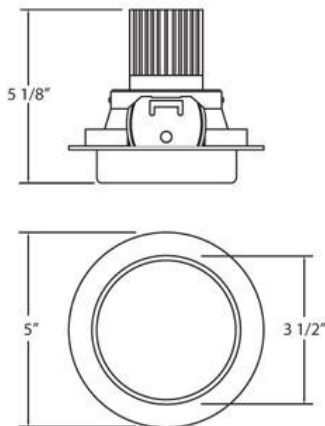

## 26082, 4-INCH SHOWER DROP OPAL TRIM,LED

### DÉTAILS DU PRODUIT

Non.	:	26082-57
Couleur du produit	:	WHITE
Matériau du produit	:	OPAL WHITE
diamètre	:	5"
Taille	:	5.125"

### DÉTAILS DE LA SOURCE LUMINEUSE

Type de source lumineuse	:	INTEGRATED LED
Tension de l'ampoule	:	120V
Type de prise	:	LED
Puissance totale	:	10W
Lumens initiaux	:	620lm
Kelvin	:	3500K
CRI	:	80
Dimmable	:	Yes

### DÉTAILS TECHNIQUES

direction de la lumière	:	Down
tête de lampe réglable	:	No
la localisation	:	DAMP
approbation	:	
Titre 24	:	Yes