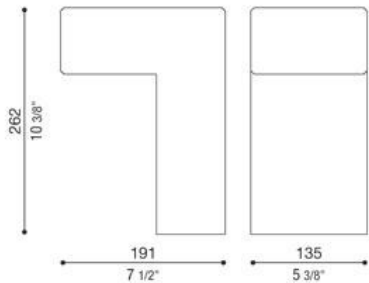

INFORMACIÓN DEL PROYECTO

Nombre del trabajo: Fecha: Categoría:

Comentarios: