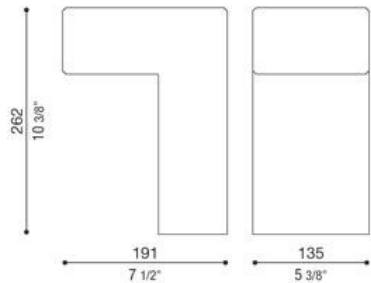

RENSEIGNEMENTS SUR LE PROJET

Nom du travail: Date: Catégorie:

Commentaires: