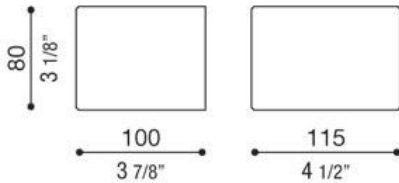

INFORMACIÓN DEL PROYECTO

Nombre del trabajo: Fecha: Categoría:

Comentarios: