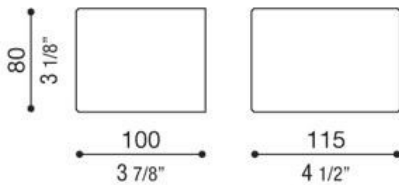

RENSEIGNEMENTS SUR LE PROJET

Nom du travail: Date: Catégorie:

Commentaires: