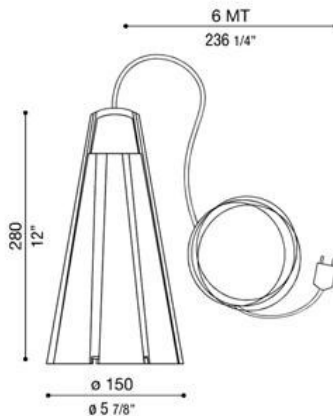

MISS 6, MISS 6 1-LIGHT PORTABLE LAMP

DETALLES DE PRODUCTO

No.	:	26139-029
Color del producto	:	YELLOW
Color de sombra / acento	:	YELLOW
diámetro	:	5.875"
Altura	:	12"

FUENTE DE LUZ DETALLES

número de bombillas	:	1
fuentes de luz	:	Fluorescent
Tipo de fuente de luz	:	CFL
Voltaje de entrada	:	120V
Tipo de enchufe	:	E26
potencia	:	23W
Vataje total	:	23W
bombilla incluida	:	No
Regulable	:	No

OPTIONS AVAILABLE

ARTÍCULO NO.	REFINEMENT	SOMBRA
26139-029	YELLOW	YELLOW

DETALLES TÉCNICOS

dirección de la luz	:	Down
cabezal de lámpara ajustable	:	No
aprobación	:	

INFORMACIÓN DEL PROYECTO

Nombre del trabajo: Fecha: Tipo: