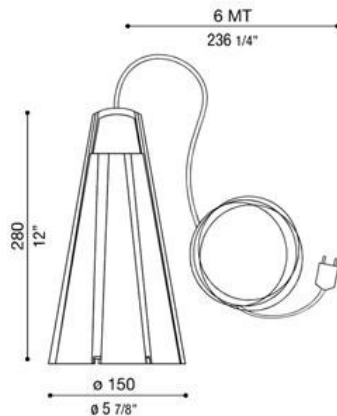

MISS 6, MISS 6 1-LIGHT PORTABLE LAMP

DÉTAILS DU PRODUIT

Non.	:	26139-029
Couleur du produit	:	YELLOW
Matériau du produit	:	YELLOW
diamètre	:	5.875"
Taille	:	12"

DÉTAILS DE LA SOURCE LUMINEUSE

nombre d'ampoules	:	1
Source de lumière	:	Fluorescent
Type de source lumineuse	:	CFL
Tension d'entrée	:	120V
Type de prise	:	E26
puissance	:	23W
Puissance totale	:	23W
ampoule incluse	:	No
Dimmable	:	No

OPTIONS AVAILABLE

NUMÉRO D'ARTICLE	FINI	OMBRE
26139-029	YELLOW	YELLOW

DÉTAILS TECHNIQUES

direction de la lumière	:	Down
tête de lampe réglable	:	No
approbation	:	

RENSEIGNEMENTS SUR LE PROJET

Nom du travail: Date: Type: