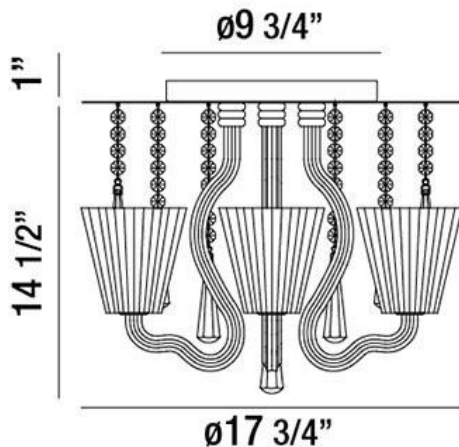

## CORATO, 18" CEILING MOUNT

### DÉTAILS DU PRODUIT

Non.	:	26243-016
Couleur du produit	:	CHROME
Product Material	:	METAL
Matériau du produit	:	CLEAR
Ombre / Couleur d'accent	:	BLOWN GLASS
diamètre	:	17.75"
Taille	:	14.5"
Poids	:	14.5lbs

### DÉTAILS DE LA SOURCE LUMINEUSE

nombre d'ampoules	:	4
Source de lumière	:	Halogen
Type de source lumineuse	:	G9
Tension d'entrée	:	120V
Tension de l'ampoule	:	120V
Type de prise	:	G9
puissance	:	40W
Puissance totale	:	160W
ampoule incluse	:	Yes
Dimmable	:	Yes

### DÉTAILS TECHNIQUES

Canopée / Hauteur Backplate	:	1"
diamètre de l'auvent / plaque arrière	:	9.75"
tête de lampe réglable	:	No
la localisation	:	DRY
approbation	:	