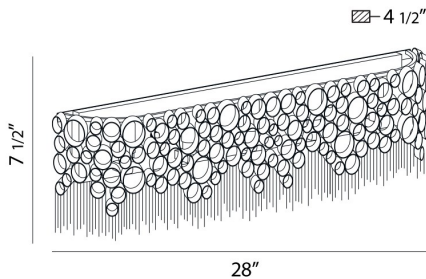

CAMEO, 28" VANITY LIGHT

DÉTAILS DU PRODUIT

Non.	:	26315-010
Couleur du produit	:	NICKEL
Product Material	:	METAL
Matériau du produit	:	CLEAR
Ombre / Couleur d'accent	:	CRYSTAL
Largeur	:	28"
Taille	:	7.5"
extension	:	4.5"
Poids	:	7lbs

DÉTAILS DE LA SOURCE LUMINEUSE

nombre d'ampoules	:	5
Source de lumière	:	Halogen
Type de source lumineuse	:	G9
Tension d'entrée	:	120V
Tension de l'ampoule	:	120V
Type de prise	:	G9
puissance	:	60W
Puissance totale	:	300W
ampoule incluse	:	Yes
Dimmable	:	Yes

OPTIONS AVAILABLE

NUMÉRO D'ARTICLE	FINI	OMBRE
26315-010	NICKEL	CLEAR

DÉTAILS TECHNIQUES

direction de la lumière	:	Down
Canopée / Longueur Backplate	:	25.5"
Canopée / Hauteur Backplate	:	1"
Canopée / Largeur Backplate	:	4.75"
tête de lampe réglable	:	No
la localisation	:	DAMP
approbation	:	