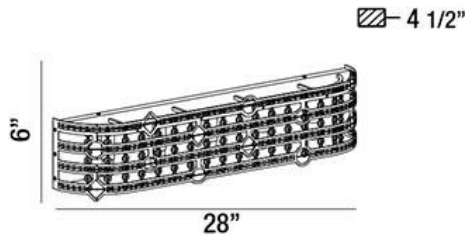

MICA, 28" VANITY LIGHT

OPTIONS AVAILABLE

NUMÉRO D'ARTICLE	FINI	OMBRE
26317-014	CHROME	CLEAR

DÉTAILS DU PRODUIT

Non.	:	26317-014
Couleur du produit	:	CHROME
Product Material	:	METAL
Matériau du produit	:	CLEAR
Ombré / Couleur d'accent	:	CRYSTAL
Largeur	:	28"
Taille	:	6"
extension	:	4.5"
Poids	:	6.3lbs

DÉTAILS DE LA SOURCE LUMINEUSE

nombre d'ampoules	:	5
Source de lumière	:	Halogen
Type de source lumineuse	:	G9
Tension d'entrée	:	120V
Tension de l'ampoule	:	120V
Type de prise	:	G9
puissance	:	60W
Puissance totale	:	300W
ampoule incluse	:	Yes
Dimmable	:	Yes

DÉTAILS TECHNIQUES

direction de la lumière	:	Up and Down
tête de lampe réglable	:	No
la localisation	:	DAMP
approbation	:	

RENSEIGNEMENTS SUR LE PROJET

 Nom du travail: Date: Catégorie:

 Commentaires: