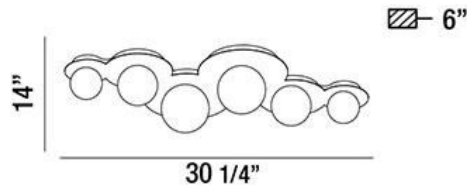

DÉTAILS TECHNIQUES

tête de lampe réglable	:	No
approbation	:	

RENSEIGNEMENTS SUR LE PROJET

Nom du travail: Date: Catégorie:

Commentaires: