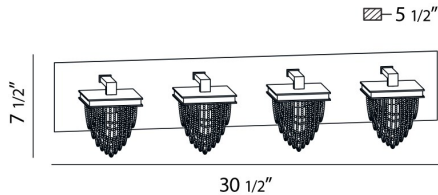

RIO, 31" VANITY LIGHT

DETALLES DE PRODUCTO

No.	:	26592-015
Color del producto	:	CHROME
Color de sombra / acento	:	CLEAR CRYSTAL
Anchura	:	30.5"
Altura	:	7.5"
extensión	:	5.5"
Peso	:	10.5lbs

FUENTE DE LUZ DETALLES

OPTIONS AVAILABLE

ARTÍCULO NO.	REFINEMENT	SOMBRA
26592-015	CHROME	CLEAR CRYSTAL

DETALLES TÉCNICOS

dirección de la luz	:	Down
cabezal de lámpara ajustable	:	No
aprobación	:	

INFORMACIÓN DEL PROYECTO

Nombre del trabajo: Fecha: Categoría: