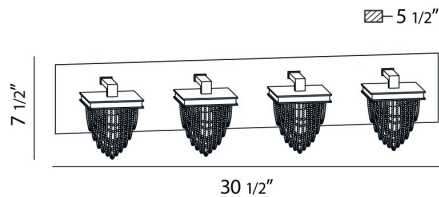

DÉTAILS TECHNIQUES

direction de la lumière	:	Down
tête de lampe réglable	:	No
approbation	:	

RENSEIGNEMENTS SUR LE PROJET

Nom du travail: Date: Catégorie:

Commentaires: