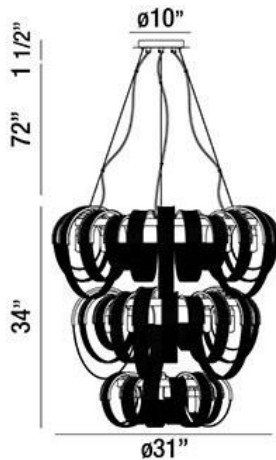

SAGE, 17-LIGHT CHANDELIER

DETALLES DE PRODUCTO

No.	:	26597-010
Color del producto	:	CHROME
Color de sombra / acento	:	CLEAR CRYSTAL
diámetro	:	31"
Altura	:	34"
altura total	:	107.5"
Peso	:	50.2lbs

FUENTE DE LUZ DETALLES

número de bombillas	:	17
fuentes de luz	:	Halogen
Tipo de fuente de luz	:	G9
Voltaje de entrada	:	120V
Voltaje de la bombilla	:	120V
Tipo de enchufe	:	G9
potencia	:	60W
Vataje total	:	1020W
bombilla incluida	:	Yes
Regulable	:	Yes

OPTIONS AVAILABLE

ARTÍCULO NO.	REFINEMENT	SOMBRA
26597-010	CHROME	CLEAR CRYSTAL

DETALLES TÉCNICOS

dirección de la luz	:	Down
Tipo de soporte colgante	:	AIRCRAFT CABLE
Longitud del soporte colgante	:	72"
Altura del toldo / placa trasera	:	1.5"
diámetro de la marquesina / placa trasera	:	10"
cabezal de lámpara ajustable	:	No
la posición	:	DRY
aprobación	:	