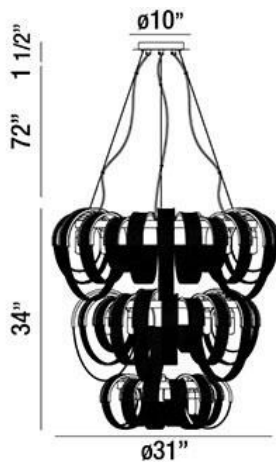

SAGE, 17-LIGHT CHANDELIER

DÉTAILS DU PRODUIT

Non.	:	26597-010
Couleur du produit	:	CHROME
Matériau du produit	:	CLEAR CRYSTAL
diamètre	:	31"
Taille	:	34"
hauteur totale	:	107.5"
Poids	:	50.2lbs

DÉTAILS DE LA SOURCE LUMINEUSE

nombre d'ampoules	:	17
Source de lumière	:	Halogen
Type de source lumineuse	:	G9
Tension d'entrée	:	120V
Tension de l'ampoule	:	120V
Type de prise	:	G9
puissance	:	60W
Puissance totale	:	1020W
ampoule incluse	:	Yes
Dimmable	:	Yes

OPTIONS AVAILABLE

NUMÉRO D'ARTICLE	FINI	OMBRE
26597-010	CHROME	CLEAR CRYSTAL

DÉTAILS TECHNIQUES

direction de la lumière	:	Down
Type de support suspendu	:	AIRCRAFT CABLE
Longueur de support suspendu	:	72"
Canopée / Hauteur Backplate	:	1.5"
diamètre de l'auvent / plaque arrière	:	10"
tête de lampe réglable	:	No
la localisation	:	DRY
approbation	:	