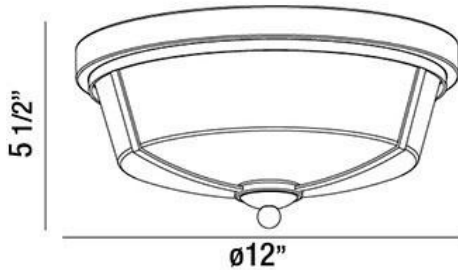

KATE, 12" CEILING MOUNT

OPTIONS AVAILABLE

ARTÍCULO NO.	REFINEMENT	SOMBRA
26636-016	SATIN NICKEL	OPAL WHITE
26636-023	BRONZE	OPAL WHITE

DETALLES DE PRODUCTO

No.	:	26636-023
Color del producto	:	BRONZE
Material del producto	:	METAL
Color de sombra / acento	:	OPAL WHITE
Material de sombra / acento	:	GLASS
diámetro	:	12"
Altura	:	5.5"
Peso	:	4lbs

DETALLES TÉCNICOS

Altura del toldo / placa trasera	:	1"
diámetro de la marquesina / placa trasera	:	11.88"
cabezal de lámpara ajustable	:	No
aprobación	:	

INFORMACIÓN DEL PROYECTO

Nombre del trabajo: Fecha: Categoría: