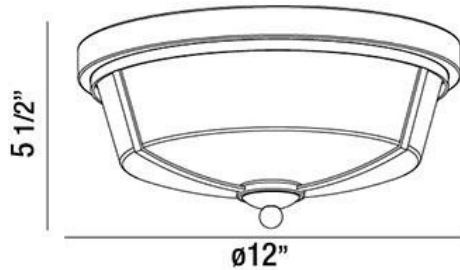

KATE, 12" CEILING MOUNT

DÉTAILS DU PRODUIT

Non.	:	26636-023
Couleur du produit	:	BRONZE
Product Material	:	METAL
Matériau du produit	:	OPAL WHITE
Ombre / Couleur d'accent	:	GLASS
diamètre	:	12"
Taille	:	5.5"
Poids	:	4lbs

DÉTAILS DE LA SOURCE LUMINEUSE

Type de source lumineuse	:	INTEGRATED LED
Tension d'entrée	:	120V
Tension de l'ampoule	:	120V
Puissance totale	:	16W
Lumens initiaux	:	1300lm
Kelvin	:	3000K
CRI	:	85+
Dimmable	:	Yes

OPTIONS AVAILABLE

NUMÉRO D'ARTICLE	FINI	OMBRE
26636-016	SATIN NICKEL	OPAL WHITE
26636-023	BRONZE	OPAL WHITE

DÉTAILS TECHNIQUES

Canopée / Hauteur Backplate	:	1"
diamètre de l'auvent / plaque arrière	:	11.88"
tête de lampe réglable	:	No
approbation	:	