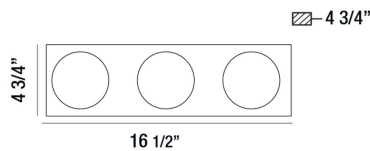

CAMBRIA, 17" VANITY LIGHT

DETALLES DE PRODUCTO

No.	:	27201-015
Color del producto	:	CHROME
Material del producto	:	MIRROR
Color de sombra / acento	:	CONFETTI/CLEAR
Material de sombra / acento	:	GLASS
Anchura	:	16.5"
Altura	:	4.75"
extensión	:	4.75"
Peso	:	3.1lbs

OPTIONS AVAILABLE

ARTÍCULO NO.	REFINEMENT	SOMBRA
27201-015	CHROME	CONFETTI/CLEAR

DETALLES TÉCNICOS

dirección de la luz	:	Down
Longitud del toldo / placa posterior	:	16.1"
Altura del toldo / placa trasera	:	0.75"
Ancho del toldo / placa posterior	:	4.5"
cabezal de lámpara ajustable	:	No
la posición	:	DAMP
aprobación	:	