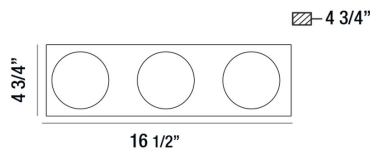

### DÉTAILS DU PRODUIT

Non.	:	27201-015
Couleur du produit	:	CHROME
Product Material	:	MIRROR
Matériau du produit	:	CONFETTI/CLEAR
Ombre / Couleur d'accent	:	GLASS
Largeur	:	16.5"
Taille	:	4.75"
extension	:	4.75"
Poids	:	3.1lbs

### DÉTAILS TECHNIQUES

direction de la lumière	:	Down
Canopée / Longueur Backplate	:	16.1"
Canopée / Hauteur Backplate	:	0.75"
Canopée / Largeur Backplate	:	4.5"
tête de lampe réglable	:	No
la localisation	:	DAMP
approbation	:	