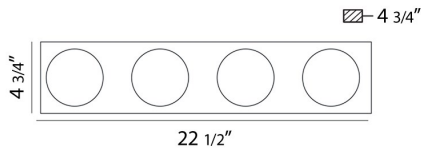

CAMBRIA, 23" VANITY LIGHT

DETALLES DE PRODUCTO

No.	:	27202-012
Color del producto	:	CHROME
Material del producto	:	MIRROR
Color de sombra / acento	:	CONFETTI/CLEAR
Material de sombra / acento	:	GLASS
Anchura	:	22.5"
Altura	:	4.75"
extensión	:	4.75"
Peso	:	4lbs

OPTIONS AVAILABLE

ARTÍCULO NO.	REFINEMENT	SOMBRA
27202-012	CHROME	CONFETTI/CLEAR

DETALLES TÉCNICOS

dirección de la luz	:	Down
Longitud del toldo / placa posterior	:	22"
Altura del toldo / placa trasera	:	0.75"
Ancho del toldo / placa posterior	:	4.5"
cabezal de lámpara ajustable	:	No
la posición	:	DAMP
aprobación	:	