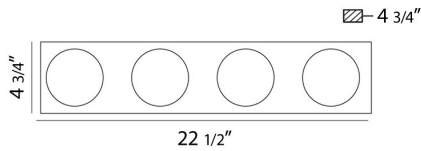

CAMBRIA, 23" VANITY LIGHT

DÉTAILS DU PRODUIT

Non.	:	27202-012
Couleur du produit	:	CHROME
Product Material	:	MIRROR
Matériau du produit	:	CONFETTI/CLEAR
Ombre / Couleur d'accent	:	GLASS
Largeur	:	22.5"
Taille	:	4.75"
extension	:	4.75"
Poids	:	4lbs

OPTIONS AVAILABLE

NUMÉRO D'ARTICLE	FINI	OMBRE
27202-012	CHROME	CONFETTI/CLEAR

DÉTAILS TECHNIQUES

direction de la lumière	:	Down
Canopée / Longueur Backplate	:	22"
Canopée / Hauteur Backplate	:	0.75"
Canopée / Largeur Backplate	:	4.5"
tête de lampe réglable	:	No
la localisation	:	DAMP
approbation	:	