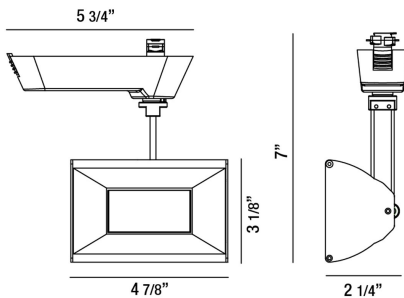

27996, 1-LIGHT 10W LED

DETALLES DE PRODUCTO

No.	:	27996-027
Color del producto	:	BLACK
Longitud	:	5.75"
Anchura	:	4.875"
Altura	:	7"
extensión	:	2.25"
Peso	:	0.4lbs

FUENTE DE LUZ DETALLES

Tipo de fuente de luz	:	INTEGRATED LED
Voltaje de la bombilla	:	120V
Tipo de enchufe	:	LED
Vataje total	:	10W
Lúmenes iniciales	:	800lm
Kelvin	:	3000K
CRI	:	80
Regulable	:	Yes

OPTIONS AVAILABLE

ARTÍCULO NO.	REFINEMENT	SOMBRA
27996-027	BLACK	

DETALLES TÉCNICOS

Clasificación del IP	:	20
la posición	:	DRY
aprobación	:	

Título 24	:	Yes
ángulo del haz	:	90
ajuste vertical	:	90
ajuste horizontal	:	340