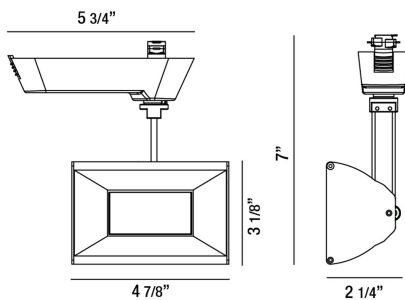

DÉTAILS TECHNIQUES

Classement IP	:	20
la localisation	:	DRY
approbation	:	

Titre 24	:	Yes
angle de faisceau	:	90
réglage vertical	:	90
réglage horizontal	:	340

RENSEIGNEMENTS SUR LE PROJET

Nom du travail: Date: Type:

Commentaires: