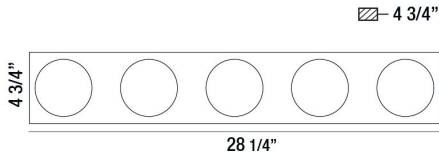

CAMBRIA, 28" VANITY LIGHT

DETALLES DE PRODUCTO

No.	:	28014-010
Color del producto	:	CHROME
Material del producto	:	MIRROR
Color de sombra / acento	:	CONFETTI/CLEAR
Material de sombra / acento	:	GLASS
Anchura	:	28.25"
Altura	:	4.75"
extensión	:	4.75"
Peso	:	5.2lbs

OPTIONS AVAILABLE

ARTÍCULO NO.	REFINEMENT	SOMBRA
28014-010	CHROME	CONFETTI/CLEAR

DETALLES TÉCNICOS

dirección de la luz	:	Down
Longitud del toldo / placa posterior	:	28"
Altura del toldo / placa trasera	:	0.75"
Ancho del toldo / placa posterior	:	4.5"
cabezal de lámpara ajustable	:	No
la posición	:	DAMP
aprobación	:	