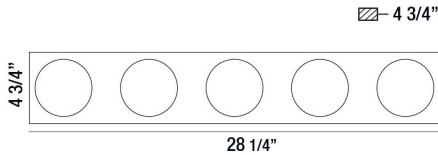

CAMBRIA, 28" VANITY LIGHT

DÉTAILS DU PRODUIT

Non.	:	28014-010
Couleur du produit	:	CHROME
Product Material	:	MIRROR
Matériau du produit	:	CONFETTI/CLEAR
Ombre / Couleur d'accent	:	GLASS
Largeur	:	28.25"
Taille	:	4.75"
extension	:	4.75"
Poids	:	5.2lbs

OPTIONS AVAILABLE

NUMÉRO D'ARTICLE	FINI	OMBRE
28014-010	CHROME	CONFETTI/CLEAR

DÉTAILS TECHNIQUES

direction de la lumière	:	Down
Canopée / Longueur Backplate	:	28"
Canopée / Hauteur Backplate	:	0.75"
Canopée / Largeur Backplate	:	4.5"
tête de lampe réglable	:	No
la localisation	:	DAMP
approbation	:	