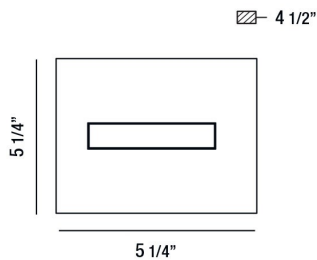

### DETALLES DE PRODUCTO

No.	:	28019-015
Color del producto	:	CHROME
Material del producto	:	METAL
Color de sombra / acento	:	FROSTED
Material de sombra / acento	:	ACRYLIC
Anchura	:	5.25"
Altura	:	5.25"
extensión	:	4.5"
Peso	:	1.2lbs

### DETALLES TÉCNICOS

dirección de la luz	:	Up and Down
Longitud del toldo / placa posterior	:	5.1"
Altura del toldo / placa trasera	:	1.1"
Ancho del toldo / placa posterior	:	4.5"
cabezal de lámpara ajustable	:	No
la posición	:	DAMP
aprobación	:	
Título 24	:	Yes
ángulo del haz	:	120