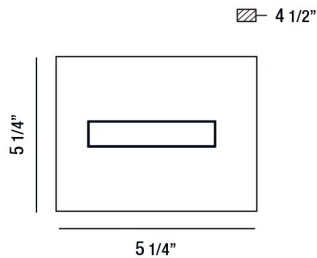

OLSON, 1 LIGHT LED WALL SCONCE

DÉTAILS DU PRODUIT

Non.	:	28019-015
Couleur du produit	:	CHROME
Product Material	:	METAL
Matériau du produit	:	FROSTED
Ombre / Couleur d'accent	:	ACRYLIC
Largeur	:	5.25"
Taille	:	5.25"
extension	:	4.5"
Poids	:	1.2lbs

OPTIONS AVAILABLE

NUMÉRO D'ARTICLE	FINI	OMBRE
28019-015	CHROME	FROSTED
28019-029	BLACK	FROSTED

DÉTAILS TECHNIQUES

direction de la lumière	:	Up and Down
Canopée / Longueur Backplate	:	5.1"
Canopée / Hauteur Backplate	:	1.1"
Canopée / Largeur Backplate	:	4.5"
tête de lampe réglable	:	No
la localisation	:	DAMP
approbation	:	
Titre 24	:	Yes
angle de faisceau	:	120