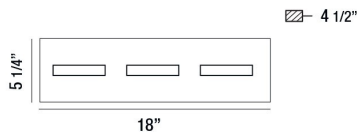

OLSON, 3 LIGHT LED BATHBAR

DETALLES DE PRODUCTO

No.	:	28020-023
Color del producto	:	BLACK
Material del producto	:	METAL
Color de sombra / acento	:	FROSTED
Material de sombra / acento	:	ACRYLIC
Anchura	:	18"
Altura	:	5.25"
extensión	:	4.5"
Peso	:	3.9lbs

OPTIONS AVAILABLE

ARTÍCULO NO.	REFINEMENT	SOMBRA
28020-011	CHROME	FROSTED
28020-023	BLACK	FROSTED

DETALLES TÉCNICOS

dirección de la luz	:	Up and Down
Longitud del toldo / placa posterior	:	17.5"
Altura del toldo / placa trasera	:	1.1"
Ancho del toldo / placa posterior	:	4.5"
cabezal de lámpara ajustable	:	No
la posición	:	DAMP
aprobación	:	