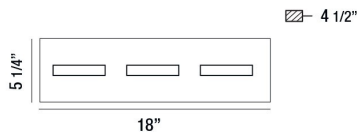

OLSON, 3 LIGHT LED BATHBAR

DÉTAILS DU PRODUIT

Non.	:	28020-023
Couleur du produit	:	BLACK
Product Material	:	METAL
Matériau du produit	:	FROSTED
Ombre / Couleur d'accent	:	ACRYLIC
Largeur	:	18"
Taille	:	5.25"
extension	:	4.5"
Poids	:	3.9lbs

DÉTAILS DE LA SOURCE LUMINEUSE

Type de source lumineuse	:	INTEGRATED LED
Tension d'entrée	:	120V
Tension de l'ampoule	:	120V
Puissance totale	:	15W
Lumens fournis	:	1050lm
Kelvin	:	3000K
CRI	:	80+
Dimmable	:	Yes

OPTIONS AVAILABLE

NUMÉRO D'ARTICLE	FINI	OMBRE
28020-011	CHROME	FROSTED
28020-023	BLACK	FROSTED

DÉTAILS TECHNIQUES

direction de la lumière	:	Up and Down
Canopée / Longueur Backplate	:	17.5"
Canopée / Hauteur Backplate	:	1.1"
Canopée / Largeur Backplate	:	4.5"
tête de lampe réglable	:	No
la localisation	:	DAMP
approbation	:	