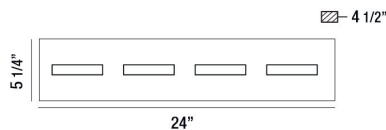

OLSON, 4 LIGHT LED BATHBAR

DETALLES DE PRODUCTO

No.	:	28021-018
Color del producto	:	CHROME
Material del producto	:	METAL
Color de sombra / acento	:	FROSTED
Material de sombra / acento	:	ACRYLIC
Anchura	:	24"
Altura	:	5.25"
extensión	:	4.5"
Peso	:	5.6lbs

OPTIONS AVAILABLE

ARTÍCULO NO.	REFINEMENT	SOMBRA
28021-018	CHROME	FROSTED
28021-024	BLACK	FROSTED

DETALLES TÉCNICOS

dirección de la luz	:	Up and Down
Longitud del toldo / placa posterior	:	23.4"
Altura del toldo / placa trasera	:	1.1"
Ancho del toldo / placa posterior	:	4.5"
cabezal de lámpara ajustable	:	No
la posición	:	DAMP
aprobación	:	
Título 24	:	Yes