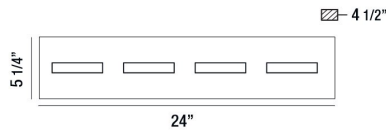

OLSON, 4 LIGHT LED BATHBAR

DÉTAILS DU PRODUIT

Non.	:	28021-018
Couleur du produit	:	CHROME
Product Material	:	METAL
Matériau du produit	:	FROSTED
Ombre / Couleur d'accent	:	ACRYLIC
Largeur	:	24"
Taille	:	5.25"
extension	:	4.5"
Poids	:	5.6lbs

DÉTAILS DE LA SOURCE LUMINEUSE

Type de source lumineuse	:	INTEGRATED LED
Tension d'entrée	:	120V
Tension de l'ampoule	:	120V
Type de prise	:	LED
Puissance totale	:	20W
Lumens fournis	:	1400lm
Kelvin	:	3000K
CRI	:	80+
Dimmable	:	Yes

OPTIONS AVAILABLE

NUMÉRO D'ARTICLE	FINI	OMBRE
28021-018	CHROME	FROSTED
28021-024	BLACK	FROSTED

DÉTAILS TECHNIQUES

direction de la lumière	:	Up and Down
Canopée / Longueur Backplate	:	23.4"
Canopée / Hauteur Backplate	:	1.1"
Canopée / Largeur Backplate	:	4.5"
tête de lampe réglable	:	No
la localisation	:	DAMP
approbation	:	
Titre 24	:	Yes