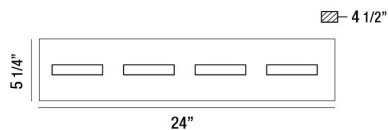

OLSON, 4 LIGHT LED BATHBAR

DETALLES DE PRODUCTO

No.	:	28021-024
Color del producto	:	BLACK
Material del producto	:	METAL
Color de sombra / acento	:	FROSTED
Material de sombra / acento	:	ACRYLIC
Anchura	:	24"
Altura	:	5.25"
extensión	:	4.5"
Peso	:	5.6lbs

OPTIONS AVAILABLE

ARTÍCULO NO.	REFINEMENT	SOMBRA
28021-018	CHROME	FROSTED
28021-024	BLACK	FROSTED

DETALLES TÉCNICOS

dirección de la luz	:	Up and Down
Longitud del toldo / placa posterior	:	23.4"
Altura del toldo / placa trasera	:	1.1"
Ancho del toldo / placa posterior	:	4.5"
cabezal de lámpara ajustable	:	No
la posición	:	DAMP
aprobación	:	
Título 24	:	Yes